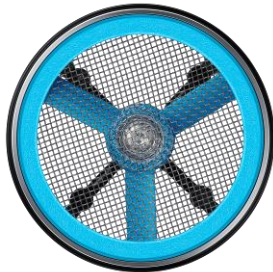

שואב אבק סמסונג Anti-Tangle דגם SC18M3150VU

CycloneForce

הספק 1800W

עוצמת שאיבה חזקה במיוחד 380WSP

פילטר HEPA11 הניתן לשיטה - המבטיח בשילוב טכנולוגיית ה-Cyclone Force הפרדת אבק גבוהה במיוחד של 97%.

Cyclone Force Anti-Tangle Turbine – בלעדי לסמסונג טכנולוגיית ציקלון כפול עם מערכת נגד הסתרבלות שערות ואבק עם קיבולת אבק משופרת. הטכנולוגיה היחודית של סמסונג היא מערכת תאים דו-ציקלון ייחודית העובדת ב 3 שלבים - תא להפרדת חלקיקי אבק גדולים ע"י מערכת ציקלון, תא מיקרו ציקלון למעבר אוויר ולאיסוף אבק מיקרוסקופי אשר מפריד את האבק באופן אופטימלי, תא למעבר אוויר החוצה דרך פילטר HEPA11 המערכת מגבירה את יעילות השאיבה ושומרת על עוצמת השאיבה המקסימלית גם כאשר המיכל מלא.

- מיכל איסוף נשלף לריקון ושיטה מהירה בנפח 2 ליטר .
- לחצן הפעלה/כיבוי על גוף השואב
- מערכת בקרת התחממות.
- סמן לפילטר סתום
- מוט טלסקופי
- הפעלה מלאה של השואב וויסות עוצמת השאיבה על גוף השואב
- גלגלים מצופים בגומי לשמירה על רצפות ופרקטים.

סט מברשות רב שימושיות הכולל מברשות:

POWER TURBO PET מברשת חובטת שמתאימה לשיחים ואוספת ביעילות שערות של חיות.

מברשת ראשית המתאימה לכל סוגי הרצפות והשיחים.

סט 2IN1 מברשות לפינות ולוילונות וספות.

כבל חשמל ארוך במיוחד נגלל 6 מטר.

רדיוס פעולה ענק 9 מטר.

משקל השואב 4.8 ק"ג

צבע תכלת מטלי בשילוב שחור.

מידות גוף השואב בס"מ:

רוחב- 27.2, גובה- 24.3, עומק- 39.8