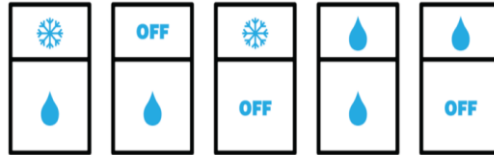

## מקרר Samsung אינוורטר דגם RT50K6330SP/WW

בלעדי לסמסונג מערכת Smart Conversion מקרר 5 in 1 אפשרות להפעלת מקרר ב 5 תוכניות שונות לפי דרישת הלקוח

מקרר מיני מקרר-ענק מצב חופשה מקפיא כבוי מקרר

**מדהס Digital Inverter** – מדהס אינוורטר BLDC ללא פחמים להסכון מרבי בצריכת חשמל ואמינות לאורך שנים, אחריות של 10 שנים למדהס דיגיטל אינוורטר.

**Space Max** – בלעדי לסמסונג- טכנולוגיה המאפשרת הגדלת נפח המקרר ללא הגדלת מידות הייצונית

של המקרר ע"י שימוש בחומרי בידוד מתקדמים ועוזרת להפחתת צריכת האנרגיה עד 10%

**Twin Cooling Plus System** – מערכת קירור כפולה, בלעדית לסמסונג, הכוללת 2 מאיידים ושני מאווררים, מערכת אחת לתא הקירור ומערכת אחת לתא ההקפאה לשמירת לחות גבוהה עד 70%. המערכת מזרימה אויר קר

לכל אחד מהתאים בנפרד, ובכך מאפשרת קבלת טמפ' אופטימלית בתא הקירור ובתא ההקפאה ומונעת מעבר ריחות בין התאים.

**Multi Flow** - טכנולוגיית פיזור אויר רב-זרימתית בתא הקירור. מערכת פיזור האוויר Multi Flow משתמשת במספר פתחי קירור ושומרת על אויר קר וטמפרטורה אחידה.

**פונקצית שבת מובנת באישור המכון המדעי הטכנולוגי להלכה** – לחיצה רציפה של 10 שניות על כפתור Freezer

מכניסה את המקרר למצב שבת (לחיצה חוזרת של 3 שניות מבטלת).

**Silver Deodorizer** - בלעדי לסמסונג - סופג ריחות בשיטת Silver Nano. סופג ריחות משתמש בחלקיקי כסף על מנת לטהר