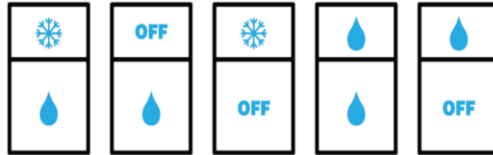

## מקרר Samsung אינוורטר דגם RT21M6211SR

בלעדי לסמסונג מערכת Smart Conversion מקרר 5 in 1 אפשרות להפעלת מקרר ב 5 תוכניות שונות לפי דרישת הלקוח

מקרר מיני מקרר-ענק מצב חופשה מקפיא כבוי מקרר

**מדהס Digital Inverter** – מדהס אינוורטר BLDC ללא פחמים להסכון מרבי בצריכת חשמל ואמינות לאורך שנים, אחריות של 10 שנים למדהס דיגיטל אינוורטר.

**דלתות ניתנות להפיכה** - פתיחה שמאלית או ימנית (מסופק עם פתיחה כפי שמוצג בתמונה)  
**Space Max** - בלעדי לסמסונג- טכנולוגיה המאפשרת הגדלת נפח המקרר ללא הגדלת מידות חיצוניות של המקרר ע"י שימוש בחומרי בידוד מתקדמים ועוזרת להפחתת צריכת האנרגיה עד 10%  
**Twin Cooling Plus System** – מערכת קירור כפולה, בלעדית לסמסונג, הכוללת 2 מאיידים ושני מאווררים, מערכת אחת לתא הקירור ומערכת אחת לתא הקפאה לשמירת לחות גבוהה עד 70%. המערכת מזרימה אוויר קר לכל אחד מהתאים בנפרד, ובכך מאפשרת קבלת טמ'פ' אופטימלית בתא הקירור ובתא הקפאה ומונעת מעבר ריחות בין התאים.  
**Multi Flow** - טכנולוגיית פיזור אוויר רב-זרימתית בתא הקירור. מערכת פיזור האוויר Multi Flow משתמשת במספר פתחי קירור ושומרת על אוויר קר וטמפרטורה אחידה.

**פונקציית שבת מובנת באישור המכון המדעי הטכנולוגי להלכה** – לחיצה רציפה של 10 שניות על כפתור Freezer מכניסה את המקרר למצב שבת (לחיצה חוזרת של 3 שניות מבטלת).

**Silver Deodorizer** - בלעדי לסמסונג - סופג ריחות בשיתוף Silver Nano. סופג ריחות משתמש בחלקיקי כסף על מנת לטהר ולחסל ב- 99.9% את התפתחות הבקטריות הנפוצות ומונע היווצרות ריחות לא נעימים במקרר.  
**תאורת LED פנימית**- לתאורה בהירה וחזקה יותר.

תא קירור:

- Big Box** 2 מגירות ענקיות לפירות וירקות
- Fresh Room** מגירת צינור ענקית
- 3 מדפי זכוכית מחוסמת
- 2 תאי אחסון ענקיים בדלת
- תא עם מחסה בדלת
- תא הקפאה:
- 2 תאי אחסון בדלת
- מתקן קרח Ice Max נשלף
- להגדלת נפח האחסון.