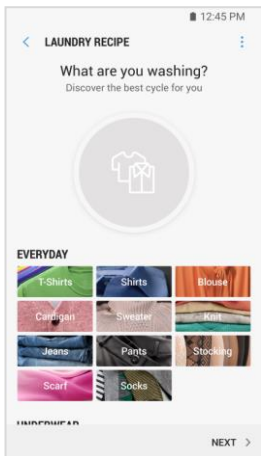

קיבולת עד 10 ק"ג