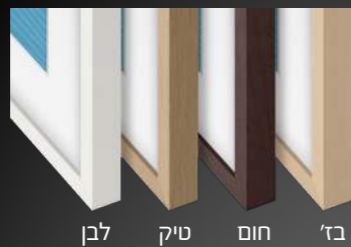

מסגרות אופציה לרכישה

לבן טיך חום בז'