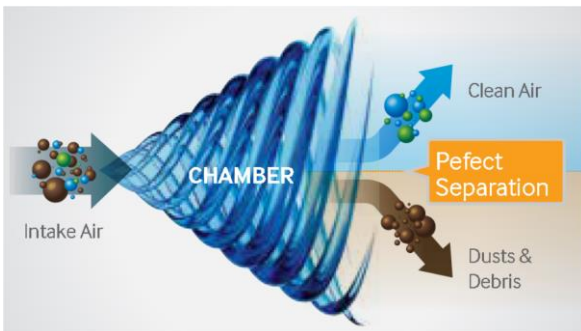

שואב אבק סמסונג עם מברשת טורבו חובטת דגם SC21K5155HP

CycloneForce

הספק 2100W

עוצמת שאיבה חזקה במיוחד 440WSP

פילטר HEPA13 הניתן לשטיפה - יעיל לסובלים מאלרגיה ורגישות לאבק, אבקנים, קרדית האבק המבטיח בשילוב טכנולוגיית ה-Cyclone Force הפרדת אבק גבוהה במיוחד של 99%.

Cyclone Force Anti-Tangle Turbine – בלעדי לסמסונג טכנולוגיית ציקלון כפול עם מערכת נגד הסתרבלות שערות ואבק עם קיבולת אבק משופרת. הטכנולוגיה היחודית של סמסונג היא מערכת תאים דו-ציקלונים ייחודית העובדת ב 3 שלבים - תא להפרדת חלקיקי אבק גדולים ע"י מערכת ציקלון, תא מיקרו ציקלוני למעבר אוויר ולאיסוף אבק מיקרוסקופי אשר מפריד את האבק באופן אופטימלי, תא למעבר אוויר החוצה דרך פילטר HEPA13 המערכת מגבירה את יעילות השאיבה ושומרת על עוצמת השאיבה המקסימלית גם כאשר המיכל מלא.

- מיכל איסוף נשלף לריקון ושטיפה מהירה בנפח 2 ליטר .
- לחצן הפעלה/כיבוי.
- מערכת בקרת התחממות.
- סמן לפילטר סתום
- סמן למיכל מלא.
- הפעלה מלאה של השואב וויסות עוצמת השאיבה על ידי האחיזה של הצינור שאיבה
- מוט טלסקופי קל
- גלגלים מצופים בגומי לשמירה על רצפות ופרקטים.