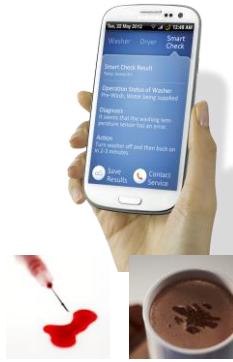

מכונת כביסה Samsung דגם WW9SJ5435DW

קיבולת 9 ק"ג
1200 סל"ד

Smart Check - מערכת ניטור שגיאות אוטומטית, מזהה ומאבחנת בעיות בשלב מוקדם ונותנת פתרונות מהירים וקלים בעזרת אפליקציה בטלפון החכם שברשותכם. אין יותר צורך להתקשר לטכנאי!

Bubble Soak - אופציה ייעודית להסרת כתמים קשים במיוחד בעזרת טכנולוגיה Eco Bubble

Eco Bubble - טכנולוגיה פורצת גבולות אשר נותנת את תוצאות כביסה הטובות ביותר, שומרת על איכות ומאריכה את חיי הבגדים וכל זה ע"י חסכון של עד 25% במים ועד 70% חסכון בחשמל. הכביסה מתבצעת בקצף סבון, שנשפג בבגדים פי 40 יותר מהר מאשר מים ומפרק את הלכלוך לעומק. (לדוגמא אותם תוצאות כביסה מתקבלות במים בטמפרטורת החדר אשר במים רגילים דרושים 40 מעלות).

Easy Iron - אופציה ייעודית להפחתת הקמטים וגיהוץ קל יותר

Eco Drum Clean תוכנית מיוחדת לניקוי והיטוי של דוד ותוף המכונת כביסה, התוכנית מסירה שאריות של סבון, מוך ועובש ומבצעת טיפול אנטי בקטריאלי לפני המכונה וכל זה ללא שימוש בחומר ניקוי כלשהו.